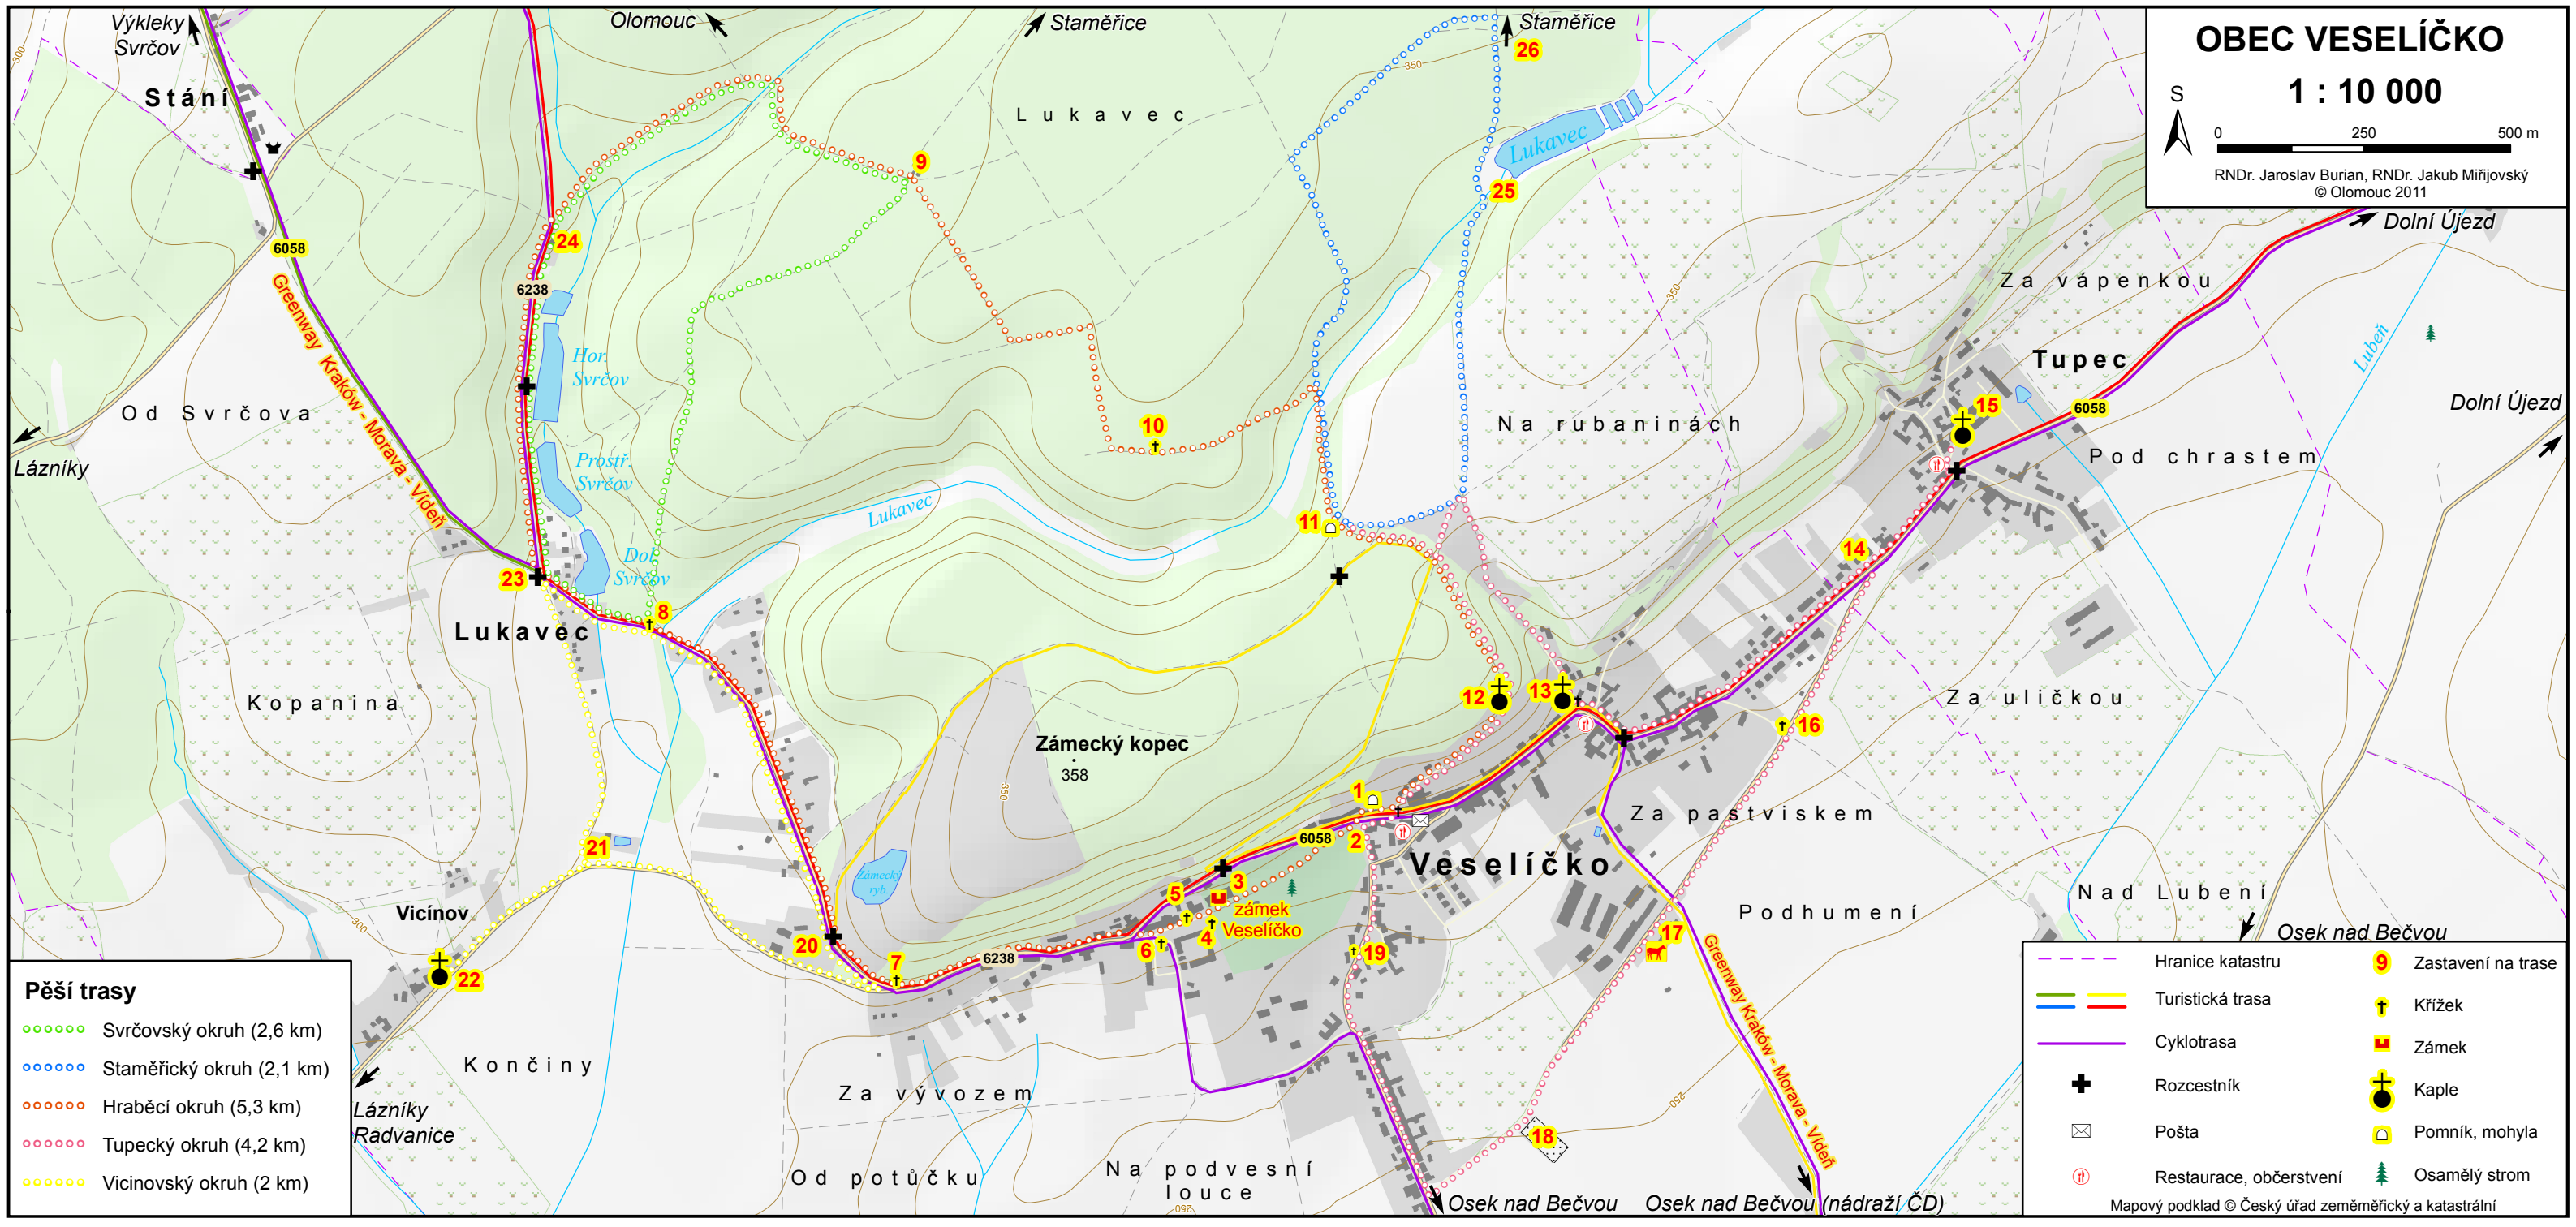

OBEC VESELÍČKO

1 : 10 000

RNDr. Jaroslav Burian, RNDr. Jakub Miřijovský
© Olomouc 2011

Pěší trasy

- Svrčovský okruh (2,6 km)
- Staměřický okruh (2,1 km)
- Hraběcí okruh (5,3 km)
- Tupecký okruh (4,2 km)
- Vicinovský okruh (2 km)

- - - - - Hranice katastru
- — — — — Turistická trasa
- — — — — Cyklotrasa
- ⊕ Rozcestník
- ⊠ Pošta
- Ⓜ Restaurace, občerstvení
- 9 Zastavení na trase
- † Křížek
- 🏰 Zámek
- ✝ Kaple
- 🗿 Pomník, mohyla
- 🌲 Osamělý strom

Mapový podklad © Český úřad zeměměřický a katastrální